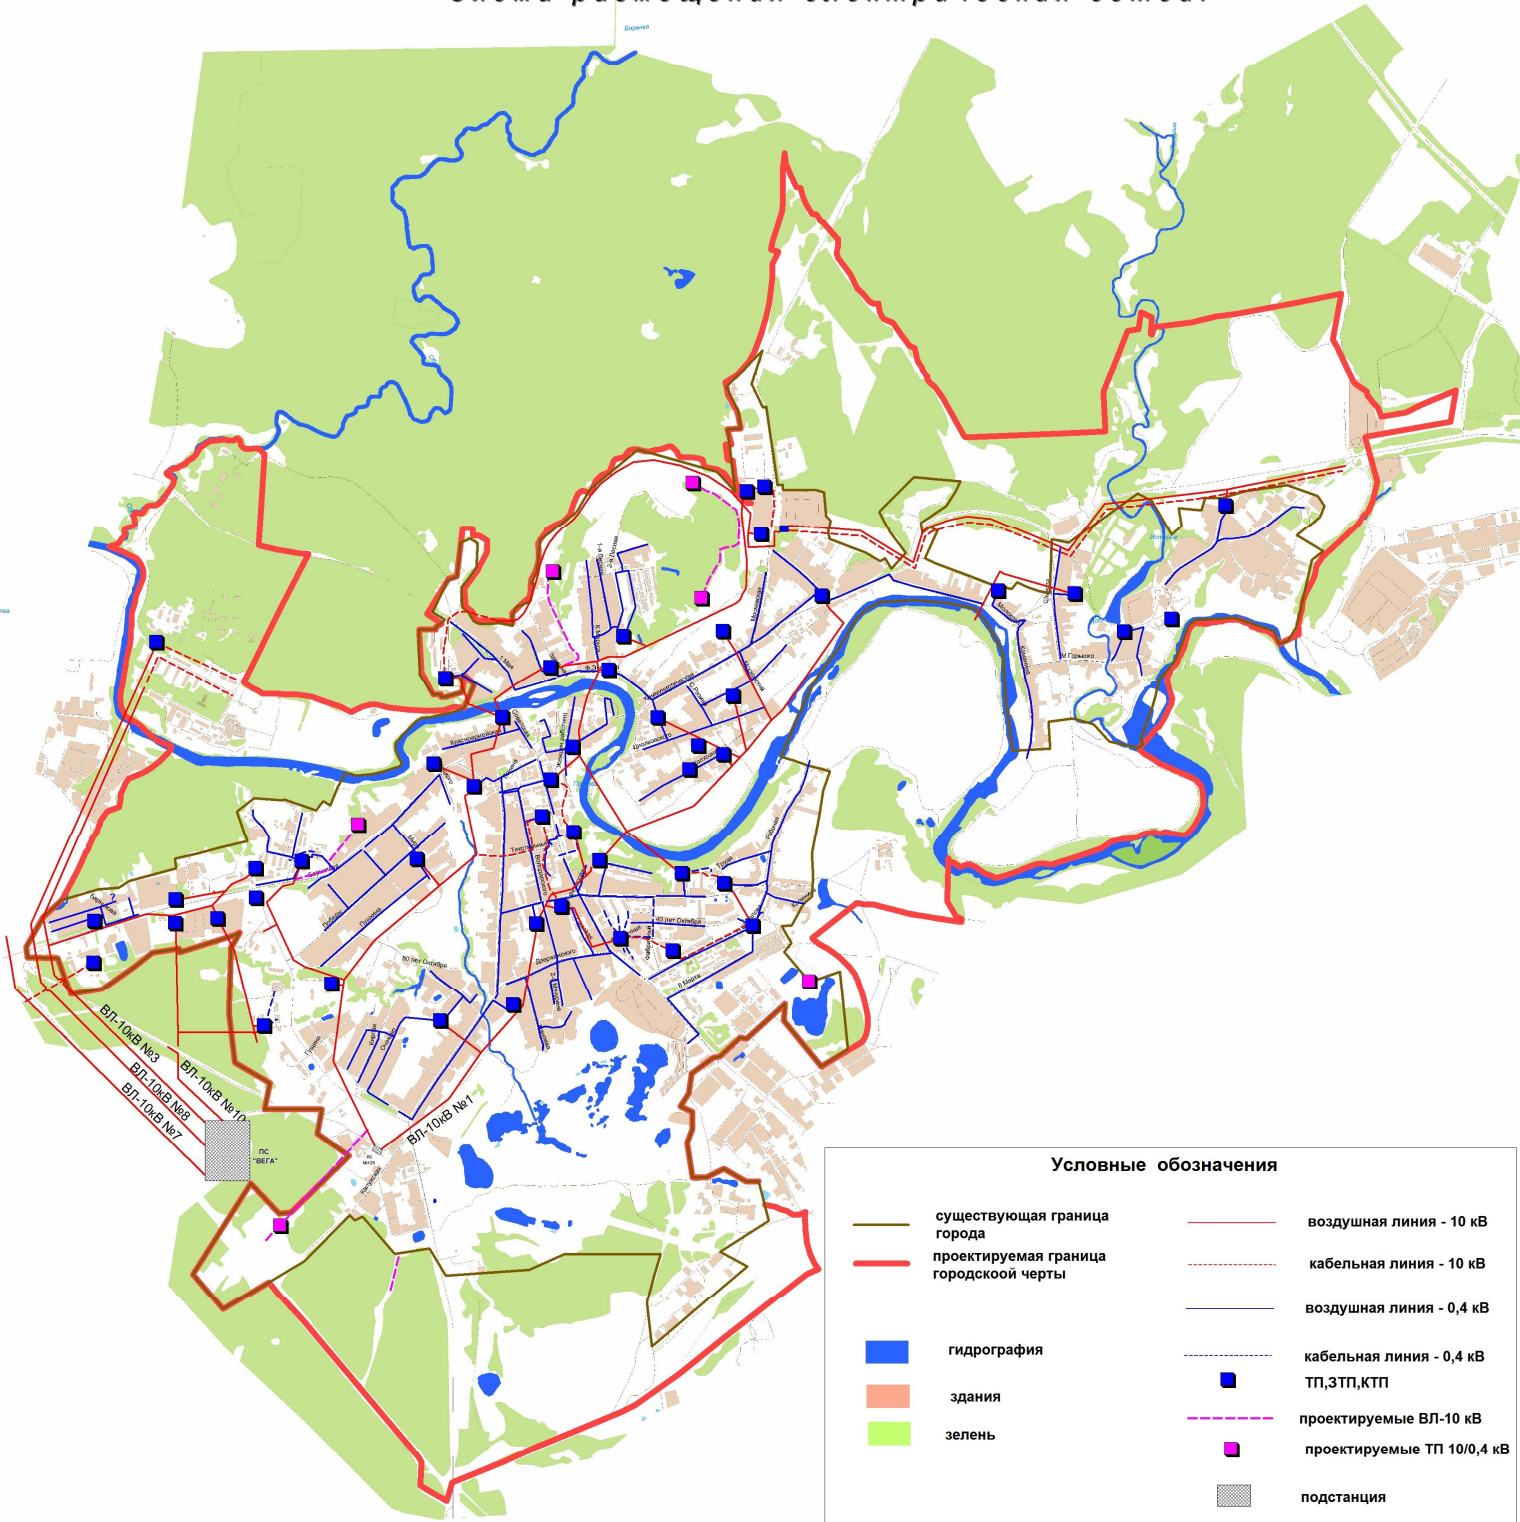

**Генеральный план МО "Город Боровск"
Схема размещения электрических сетей.**

М 1:10000